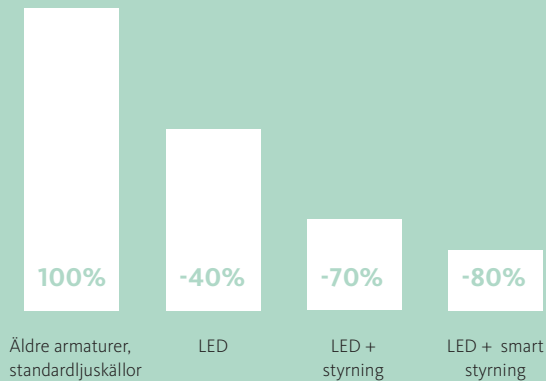

Energibespara

Visste du att 20% av all världens el går åt till belysning? Och att hälften av all världens belysning inte utnyttjas utan står tänd i onödan? Det är enorma slöserier med planetens tillgångar likväl som det kostnar pengar i onödan. Ett enkelt steg till lägre energikonsumtion är att addera belysningsstyrning som säkerställer att det inte står och lyser i onödan. Ett smartare steg till reducerad energikonsumtion är att nyttja intelligent belysningsstyrning, vilket förebygger onödig energiförbrukning. Varje enskild armatur avgör hur mycket ljus som behövs i sitt område utifrån aktivitet och infallande ljus och anpassar därefter ljuset intensitet från 0 - 100%. Du får optimal energibesparing till minimal ansträngning.

Att uppgradera till LED är ett steg till sänkta energikostnader, men den bästa lösningen för en hållbar belysning är att säkra att det inte står tänd i onödan. Med smart styrning reducerar du upp till 80% energi och du sparar in på både pengar och miljö.

Komfort

Med smart styrning kan du komma ett steg närmare Human Centric Lighting - en helhetslösning som främjar komfort och välbefinnande för brukaren genom att kombinera rätt belysning på rätt plats vid rätt tillfälle. Människans dygnsrytm är anpassad efter det naturliga ljuset och vår hälsa och välmående påverkas därmed i stor utsträckning av ljuset vi befinner oss i. För lite ljus gör oss trötta, skapar ansträngning i ögon och kropp medan för mycket ljus kan ha en stressande inverkan. Smart ljusstyrning anpassar belysningsstyrkan och tajmar variationen för en god visuell komfort. Addera genomtänkt ljusdesign, tunable white och ljusdistribution så får du en belysningslösning som optimerar komfort för välmående, trivsel och energi hela dagen.