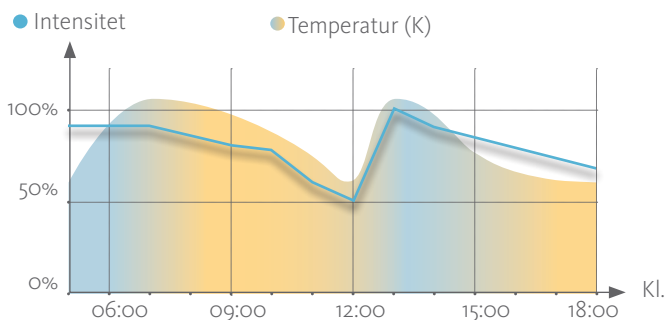

Med dynamisk belysning kan vi försäkra oss om att vår biologiska klocka följer den naturliga dygnsrytmen, speciellt under de mörka månaderna av året eller i miljöer utan naturligt dagsljus. Tunable White ger dig möjlighet att styra färgtemperaturen från varmvit till kallvit. Ett varmt, avslappnande ljus ger dig en mjukstart på morgonen eller hjälper dig att varva ner på kvällen. Ett kallare ljus under dagen gör dig piggare och mer produktiv.

Ljus har en kraftfull inverkan på din dygnsrytm. Rätt belysning gör din dag bättre.

Skapa din perfekta dag

Skifta från varmt till kallt,
avslappnad till alert

Tunable White är en teknik där armaturen är utrustad med olika typer av LED. Detta gör det möjligt att justera den vita ljusstemperaturen längs med Plancks kurva, från varmvit till kallvit. Tunable White styrs via DALI tillsammans med olika typer av styrenheter som t.ex din smartphone eller surfplatta. Ladda ner den smarta appen från Appstore eller en Android butik. Med Tunable White kan du förbättra förutsättningarna för varje individ då ljuset har en positiv inverkan på omgivningen och kan möjliggöra en naturlig dygnsrytm. Skapa din perfekta dag med Tunable White och öka ditt fokus samt välmående.